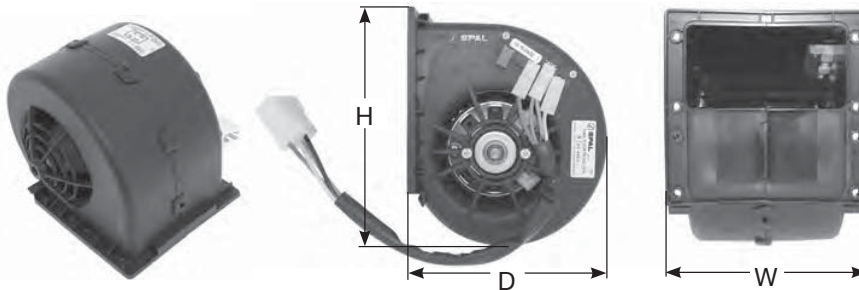

Spal Blower Double - Rectangle Outlet

Part No.	Volts	Speed	H	W	D	m3/h	CFM	Amps	Watts
EM2461	12	3	128	310	113.5	630	370	11	132
EM2460	12	3	167	351	140	1000	587	22.5	270
EM4501	24	1	167	351	140	1130	664	17	408
EM2462	24	3	128	310	113.5	650	382	6	144
EM2469	24	3	167	310	140	850	499	8	192
EM2459	24	3	167	351	140	1000	587	11.5	276
*EM2467	24	3	167	351	140	1050	617	13.5	324
**EM2468	24	3	167	351	140	1050	617	13.5	324
EM2466	24	3	167	351	140	1160	681	17	408

\*internal resistor  
\*\*external resistor

Spal Blower Double - Angled Outlet

Part No.	Volts	Speed	H	W	D	m3/h	CFM	Amps	Watts
EM2473	12	3	128	317	112	610	360	14	168

Spal Blower - Single Outlet

Part No.	Volts	Speed	H	W	D	m3/h	CFM	Amps	Watts
EM2450	12	1	167	135	140	510	300	19.9	239
EM2464	12	3	128	119	113	260	153	5.3	64
*EM2452	12	3	167	135	140	510	300	19.9	239
EM2465	12	3	167	135	140	510	300	19.9	239
EM2455	24	1	167	135	140	530	311	11.1	266
EM2463	24	3	128	119	113	260	153	2.3	55
EM2457	24	3	167	135	140	530	313	11.1	266