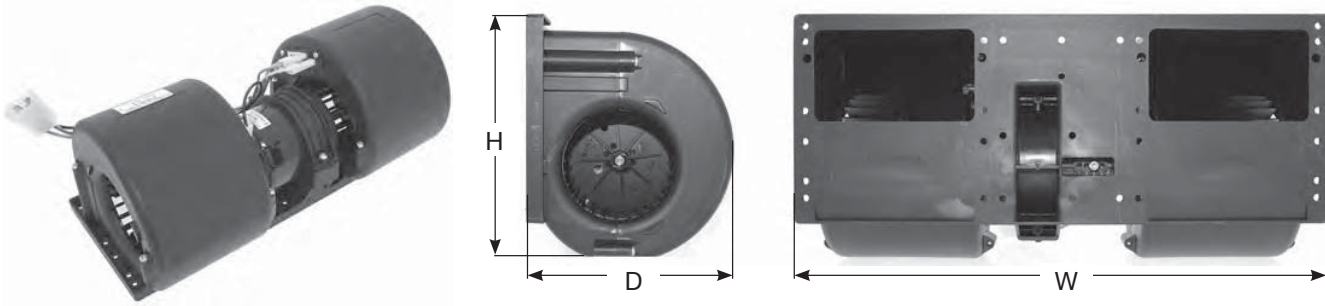

Spal Blower Double - Rectangle Outlet

Part No.	Volts	Speed	H	W	D	m3/h	CFM	Amps	Watts
EM2461	12	3	128	310	113.5	630	370	11	132
EM2460	12	3	167	351	140	1000	587	22.5	270
EM4501	24	1	167	351	140	1130	664	17	408
EM2462	24	3	128	310	113.5	650	382	6	144
EM2469	24	3	167	310	140	850	499	8	192
EM2459	24	3	167	351	140	1000	587	11.5	276
*EM2467	24	3	167	351	140	1050	617	13.5	324
**EM2468	24	3	167	351	140	1050	617	13.5	324
EM2466	24	3	167	351	140	1160	681	17	408

\*internal resistor  
\*\*external resistor

Spal Blower Double - Angled Outlet

Part No.	Volts	Speed	H	W	D	m3/h	CFM	Amps	Watts
EM2473	12	3	128	317	112	610	360	14	168

Spal Blower - Single Outlet

Part No.	Volts	Speed	H	W	D	m3/h	CFM	Amps	Watts
EM2450	12	1	167	135	140	510	300	19.9	239
EM2464	12	3	128	119	113	260	153	5.3	64
*EM2452	12	3	167	135	140	510	300	19.9	239
EM2465	12	3	167	135	140	510	300	19.9	239
EM2455	24	1	167	135	140	530	311	11.1	266
EM2463	24	3	128	119	113	260	153	2.3	55
EM2457	24	3	167	135	140	530	313	11.1	266