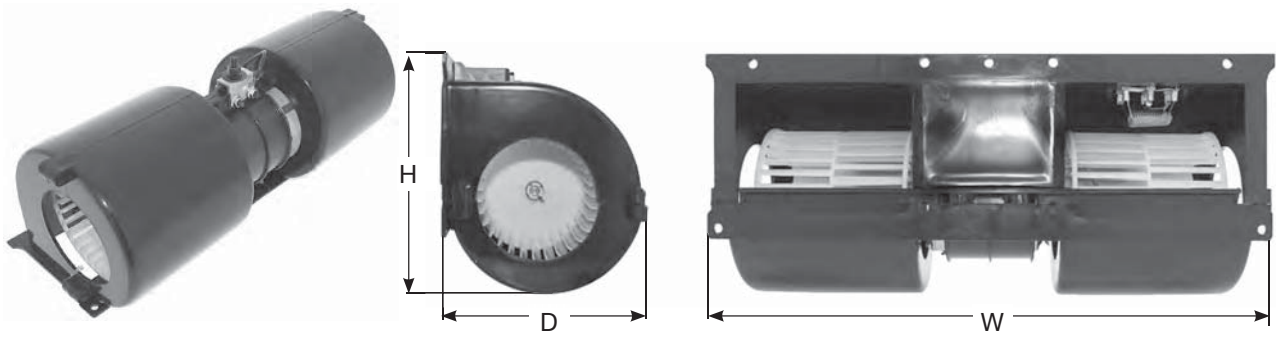

Universal Blower - Double Outlet