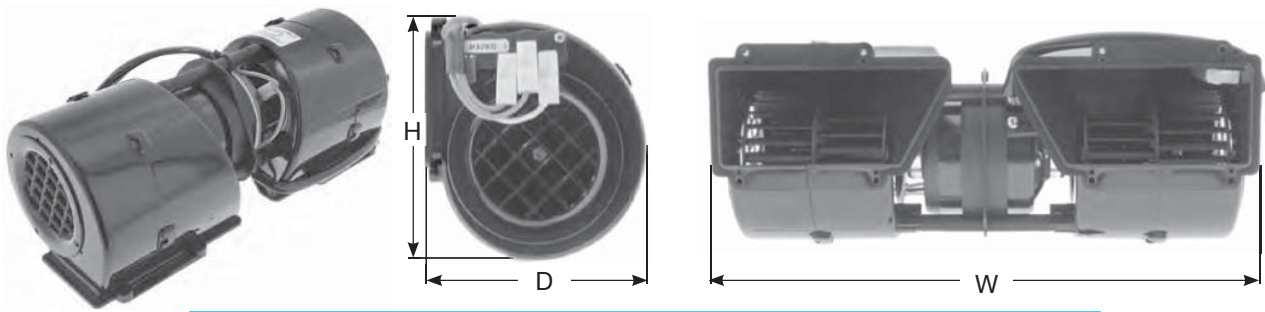

Spal Blower Double - Rectangle Outlet

Part No.	Volts	Speed	H	W	D	m3/h	CFM	Amps	Watts
EM2461	12	3	128	310	113.5	630	370	11	132
EM2460	12	3	167	351	140	1000	587	22.5	270
EM4501	24	1	167	351	140	1130	664	17	408
EM2462	24	3	128	310	113.5	650	382	6	144
EM2469	24	3	167	310	140	850	499	8	192
EM2459	24	3	167	351	140	1000	587	11.5	276
*EM2467	24	3	167	351	140	1050	617	13.5	324
**EM2468	24	3	167	351	140	1050	617	13.5	324
EM2466	24	3	167	351	140	1160	681	17	408

\*internal resistor  
\*\*external resistor

Spal Blower Double - Angled Outlet

Part No.	Volts	Speed	H	W	D	m3/h	CFM	Amps	Watts
EM2473	12	3	128	317	112	610	360	14	168

Spal Blower - Single Outlet

Part No.	Volts	Speed	H	W	D	m3/h	CFM	Amps	Watts
EM2450	12	1	167	135	140	510	300	19.9	239
EM2464	12	3	128	119	113	260	153	5.3	64
*EM2452	12	3	167	135	140	510	300	19.9	239
EM2465	12	3	167	135	140	510	300	19.9	239
EM2455	24	1	167	135	140	530	311	11.1	266
EM2463	24	3	128	119	113	260	153	2.3	55
EM2457	24	3	167	135	140	530	313	11.1	266